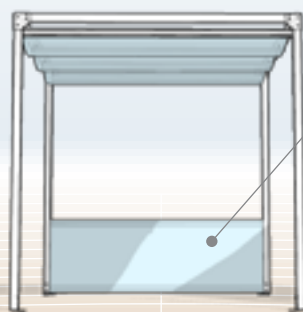

**DOLCE VITA**

DESCRIZIONE E DATI TECNICI

DESCRIZIONE

'Dolce Vita' è un'elegante e confortevole soluzione per l'allestimento di aree dedicate al relax, un kit completo di struttura in alluminio verniciato con testiera integrata, quattro tende microforate in tessuto acrilico, materasso pieghevole e cuscineria. La struttura si installa in soli 20 minuti ed è disponibile in 3 modelli dalle medesime dimensioni: 220 cm x 220 cm x 220 cm di altezza utile:

**DOLCE VITA
'KUBE-LIGHT'**

con teli in PVC inseriti tra i travetti in maniera alternata.

**DOLCE VITA
'ONDA-LIGHT'**

con sistema di copertura apribile con fissaggio magnetico.

**DOLCE VITA
'VELA-LIGHT'**

con teli in PVC avvolgibili ad un rullo posizionato sulla diagonale.

COLORAZIONI DELLA STRUTTURA:

STANDARD RAL 9010

ALTRE
COLORAZIONI
A RICHIESTA

TELO DI COPERTURA:

I teli di copertura sono disponibili in telo retinato (Soltis 96), Preconstraint 402 e oscurante (Preconstraint 602).

N. 4 TENDE AD APERTURA CENTRALE IN POLIESTERE PER ESTERNI

MATERASSO PIEGHEVOLE

Materasso pieghevole di dimensioni 180 cm x 200 cm, alto 19 cm e dotato di 2 cuscini 60 x 40 cm. Il materasso è richiudibile per ottenere un divanetto di dimensioni 180 cm x 83 cm, alto 57 cm.