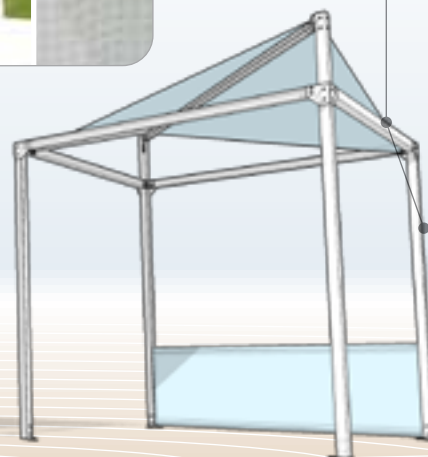

**DOLCE VITA**

DESCRIZIONE E DATI TECNICI

DESCRIZIONE

'Dolce Vita' è un'elegante e confortevole soluzione per l'allestimento di aree dedicate al relax, un kit completo di struttura in alluminio verniciato con testiera integrata, quattro tende microforate in tessuto acrilico, materasso pieghevole e cuscineria. La struttura si installa in soli 20 minuti ed è disponibile in 3 modelli dalle medesime dimensioni: 220 cm x 220 cm x 220 cm di altezza utile:

**DOLCE VITA
'KUBE-LIGHT'**

con teli in PVC inseriti tra i travetti in maniera alternata.

**DOLCE VITA
'ONDA-LIGHT'**

con sistema di copertura apribile con fissaggio magnetico.

**DOLCE VITA
'VELA-LIGHT'**

con teli in PVC avvolgibili ad un rullo posizionato sulla diagonale.

COLORAZIONI DELLA STRUTTURA:

STANDARD RAL 9010

ALTRE
COLORAZIONI
A RICHIESTA

TELO DI COPERTURA:

I teli di copertura sono disponibili in telo retinato (Soltis 96), Preconstraint 402 e oscurante (Preconstraint 602).

N. 4 TENDE AD APERTURA CENTRALE IN POLIESTERE PER ESTERNI

MATERASSO PIEGHEVOLE

Materasso pieghevole di dimensioni 180 cm x 200 cm, alto 19 cm e dotato di 2 cuscini 60 x 40 cm. Il materasso è richiudibile per ottenere un divanetto di dimensioni 180 cm x 83 cm, alto 57 cm.