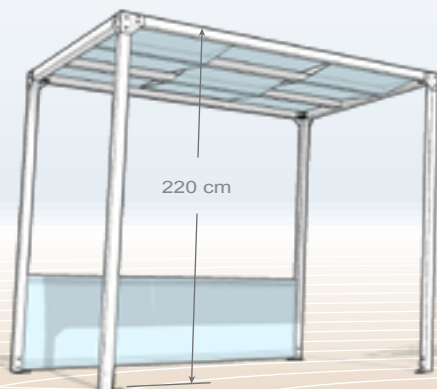

**DOLCE VITA**

DESCRIZIONE E DATI TECNICI

DESCRIZIONE

'Dolce Vita' è un'elegante e confortevole soluzione per l'allestimento di aree dedicate al relax, un kit completo di struttura in alluminio verniciato con testiera integrata, quattro tende microforate in tessuto acrilico, materasso pieghevole e cuscineria. La struttura si installa in soli 20 minuti ed è disponibile in 3 modelli dalle medesime dimensioni: 220 cm x 220 cm x 220 cm di altezza utile:

**DOLCE VITA
'KUBE-LIGHT'**

con teli in PVC inseriti tra i travetti in maniera alternata.

**DOLCE VITA
'ONDA-LIGHT'**

con sistema di copertura apribile con fissaggio magnetico.

**DOLCE VITA
'VELA-LIGHT'**

con teli in PVC avvolgibili ad un rullo posizionato sulla diagonale.

COLORAZIONI DELLA STRUTTURA:

STANDARD RAL 9010

ALTRE
COLORAZIONI
A RICHIESTA

TELO DI COPERTURA:

I teli di copertura sono disponibili in telo retinato (Soltis 96), Preconstraint 402 e oscurante (Preconstraint 602).

N. 4 TENDE AD APERTURA CENTRALE IN POLIESTERE PER ESTERNI

MATERASSO PIEGHEVOLE

Materasso pieghevole di dimensioni 180 cm x 200 cm, alto 19 cm e dotato di 2 cuscini 60 x 40 cm. Il materasso è richiudibile per ottenere un divanetto di dimensioni 180 cm x 83 cm, alto 57 cm.